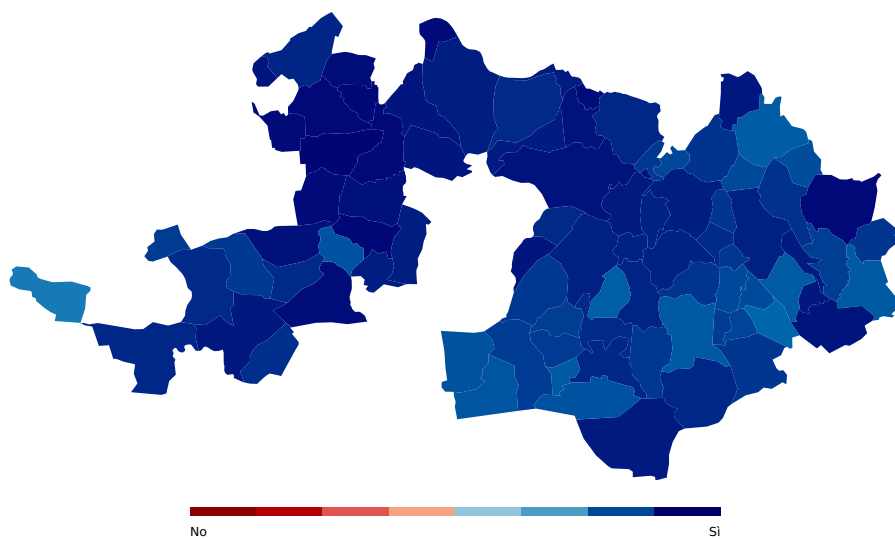

Distretti elettorali

Distretto elettorale	Risultato	Sì %	No %
Arlesheim	Accolto	92.45%	7.55%
Laufen	Accolto	88.72%	11.28%
Liestal	Accolto	89.67%	10.33%
Sissach	Accolto	85.69%	14.31%
Waldenburg	Accolto	83.30%	16.70%
Totale	Accolto	90.71%	9.29%

Distretto elettorale	Bianche	Nulle	Sì	No
Arlesheim	285	265	26603	2174
Laufen	23	12	2069	263
Liestal	70	27	7344	846
Sissach	45	30	4108	686
Waldenburg	21	6	1457	292
Totale	444	340	41581	4261