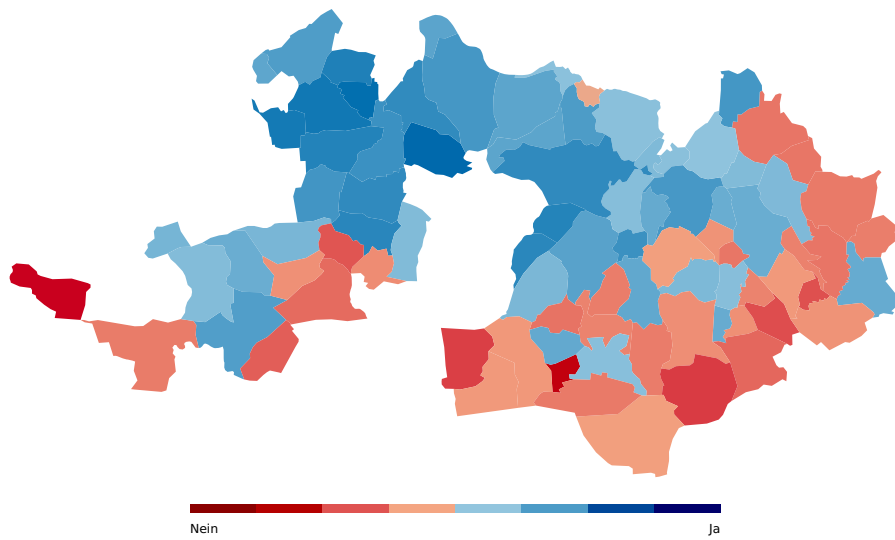

Bundesbeschluss vom 17. Dezember 2004 über die Genehmigung und Umsetzung des Protokolls über die Ausdehnung des Freizügigkeitsabkommens auf die neuen EG-Mitgliedstaaten zwischen der Schweizerischen [...]

Bezirke

Bezirk	Resultat	Ja %	Nein %
Arlesheim	angenommen	63.77%	36.23%
Laufen	angenommen	50.62%	49.38%
Liestal	angenommen	58.80%	41.20%
Sissach	angenommen	52.57%	47.43%
Waldenburg	abgelehnt	47.99%	52.01%
Total	angenommen	59.74%	40.26%

Bezirk	Leer	Ungültig	Ja	Nein
Arlesheim	448	403	34913	19832
Laufen	26	13	3163	3085
Liestal	143	50	10435	7312
Sissach	101	51	6112	5514
Waldenburg	38	33	2590	2807
Total	756	550	57213	38550