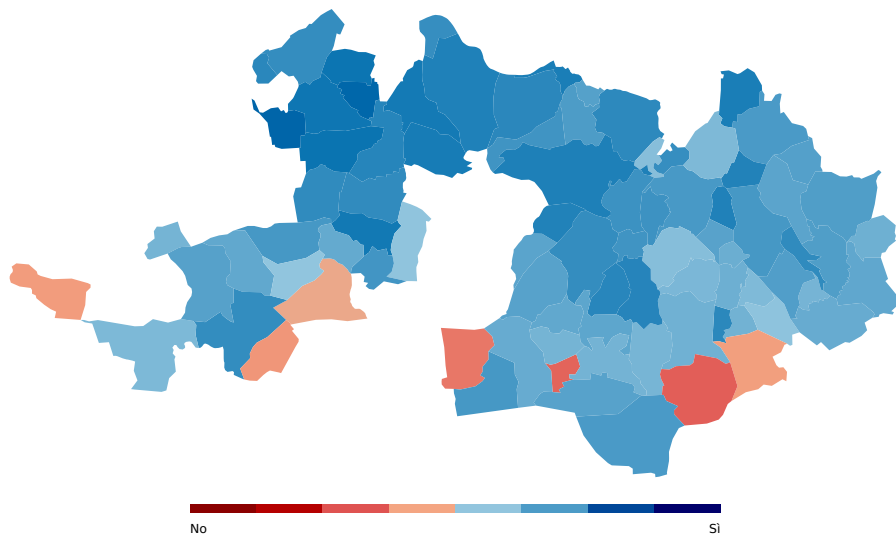

Distretti elettorali

Distretto elettorale	Risultato	Sì %	No %
Arlesheim	Accolto	66.76%	33.24%
Laufen	Accolto	56.38%	43.62%
Liestal	Accolto	63.56%	36.44%
Sissach	Accolto	58.79%	41.21%
Waldenburg	Accolto	56.66%	43.34%
Totale	Accolto	63.81%	36.19%

Distretto elettorale	Bianche	Nulle	Sì	No
Arlesheim	599	753	28259	14069
Laufen	92	60	3024	2340
Liestal	243	219	8943	5127
Sissach	186	82	5981	4193
Waldenburg	73	67	2404	1839
Totale	1193	1181	48611	27568