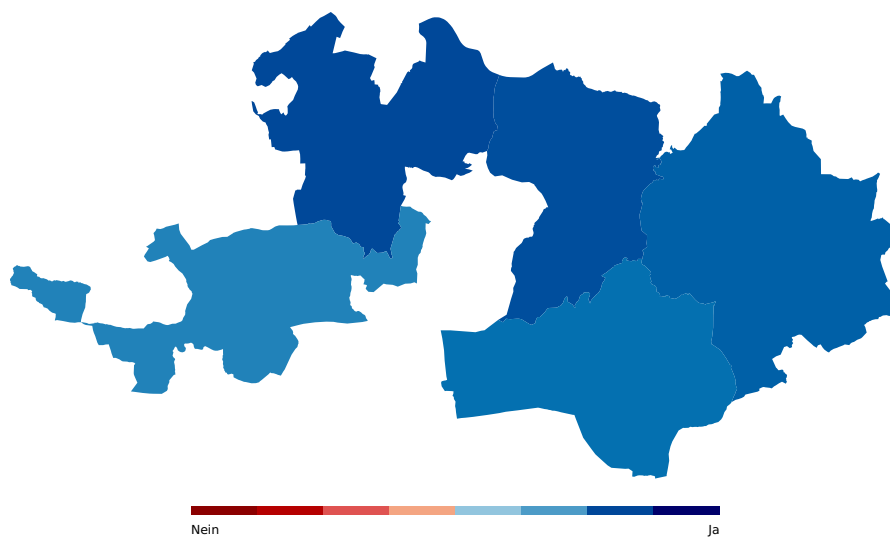

Teilrevision der Verfassung des Kantons Basel-Landschaft betreffend Volksinitiativen