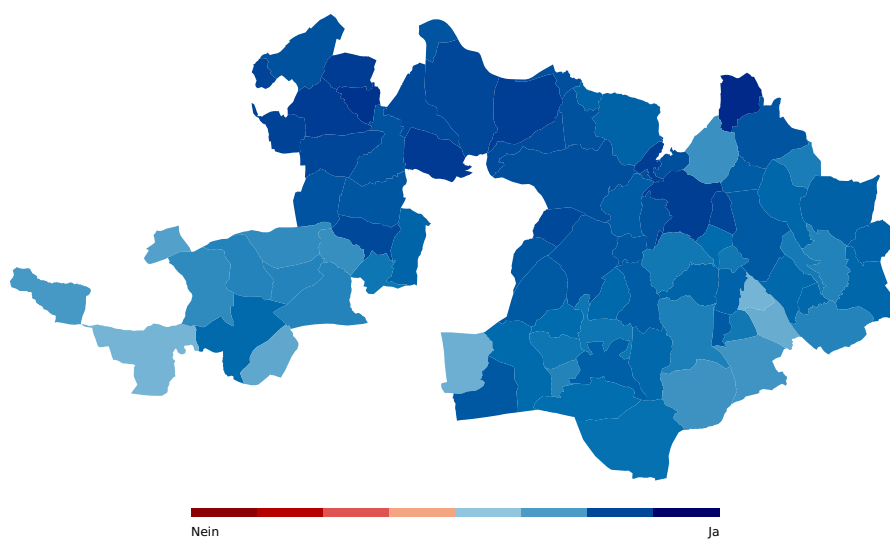

Teilrevision der Verfassung des Kantons Basel-Landschaft betreffend Volksinitiativen