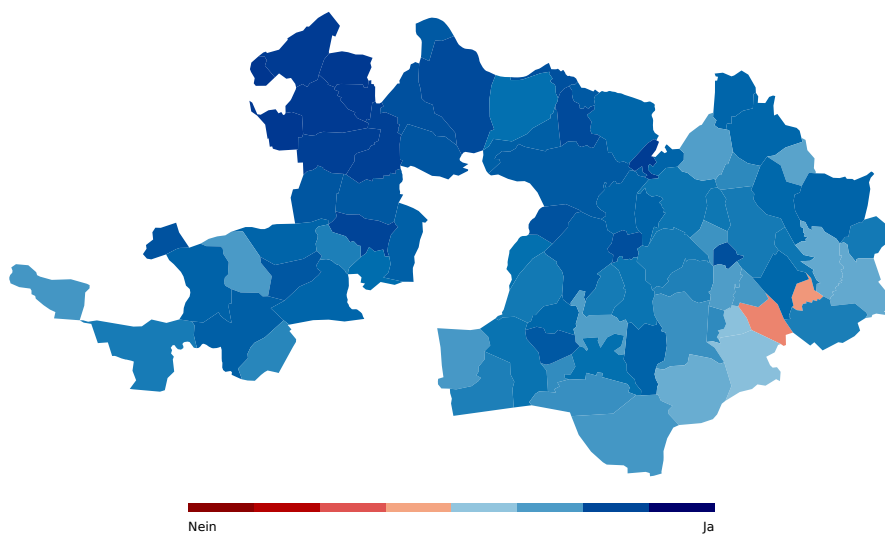

die Änderung vom 12. März 2009 der Kantonsverfassung (Umsetzung der Schweizerischen Strafprozessordnung)