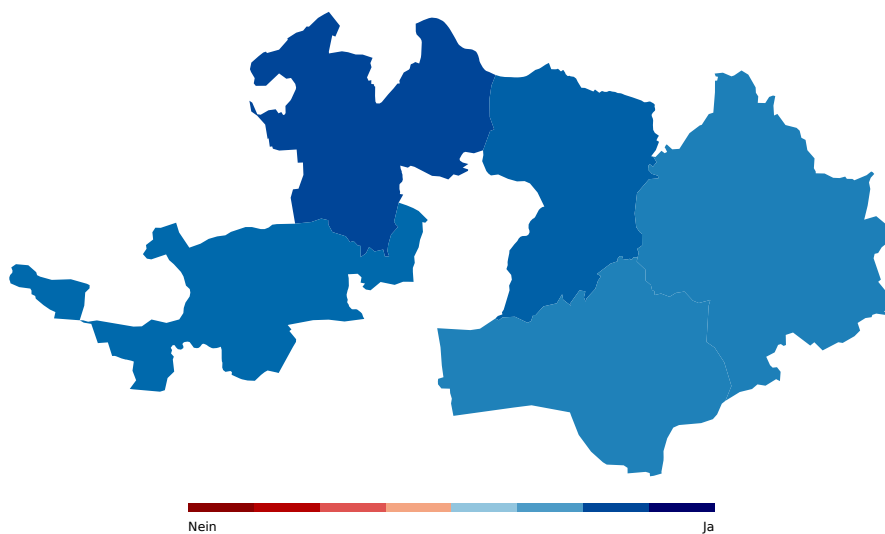

die Änderung vom 12. März 2009 der Kantonsverfassung (Umsetzung der Schweizerischen Strafprozessordnung)