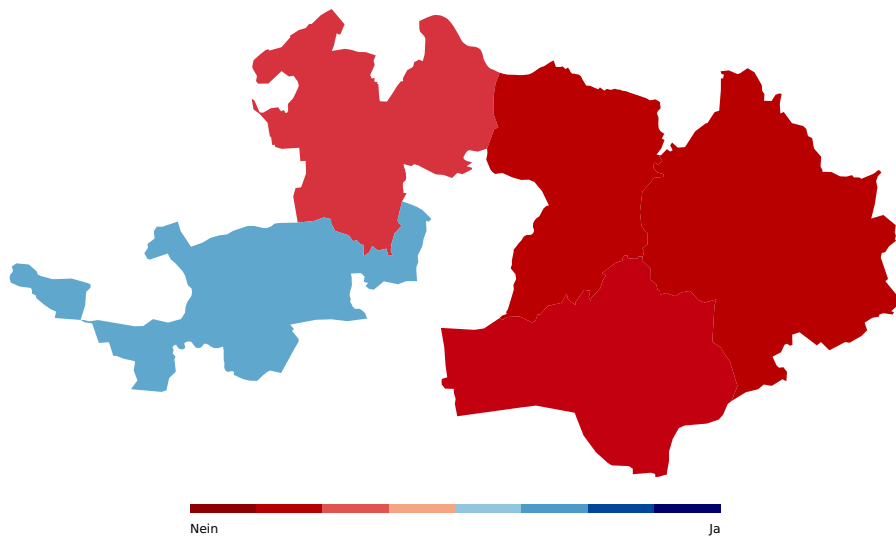

Bezirke

Bezirk	Resultat	Ja %	Nein %
Arlesheim	abgelehnt	36.23%	63.77%
Laufen	angenommen	57.24%	42.76%
Liestal	abgelehnt	22.24%	77.76%
Sissach	abgelehnt	21.99%	78.01%
Waldenburg	abgelehnt	26.49%	73.51%
Total	abgelehnt	32.79%	67.21%

Bezirk	Leer	Ungültig	Ja	Nein
Arlesheim	864	758	15433	27159
Laufen	91	51	3210	2398
Liestal	385	192	3104	10850
Sissach	264	89	2250	7982
Waldenburg	104	59	1103	3061
Total	1708	1149	25100	51450