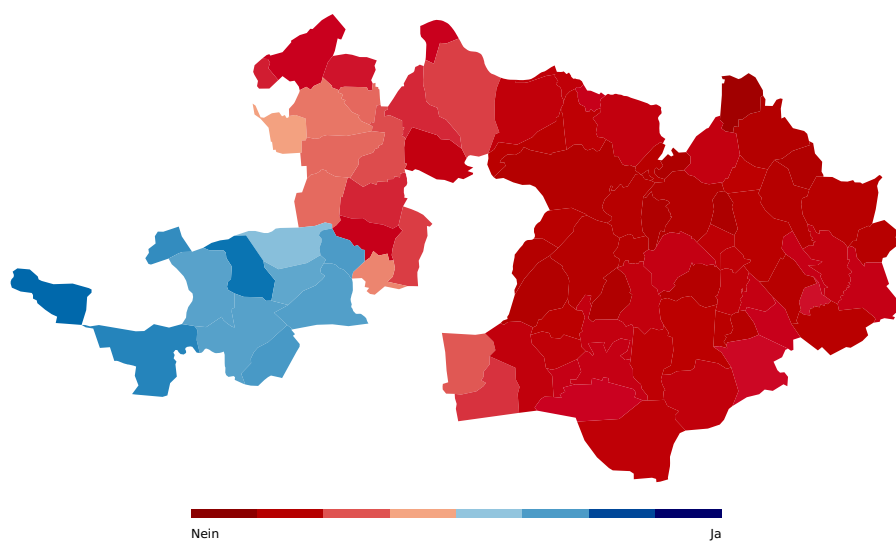

Bezirke

Bezirk	Resultat	Ja %	Nein %
Arlesheim	abgelehnt	36.23%	63.77%
Laufen	angenommen	57.24%	42.76%
Liestal	abgelehnt	22.24%	77.76%
Sissach	abgelehnt	21.99%	78.01%
Waldenburg	abgelehnt	26.49%	73.51%
Total	abgelehnt	32.79%	67.21%

Bezirk	Leer	Ungültig	Ja	Nein
Arlesheim	864	758	15433	27159
Laufen	91	51	3210	2398
Liestal	385	192	3104	10850
Sissach	264	89	2250	7982
Waldenburg	104	59	1103	3061
Total	1708	1149	25100	51450