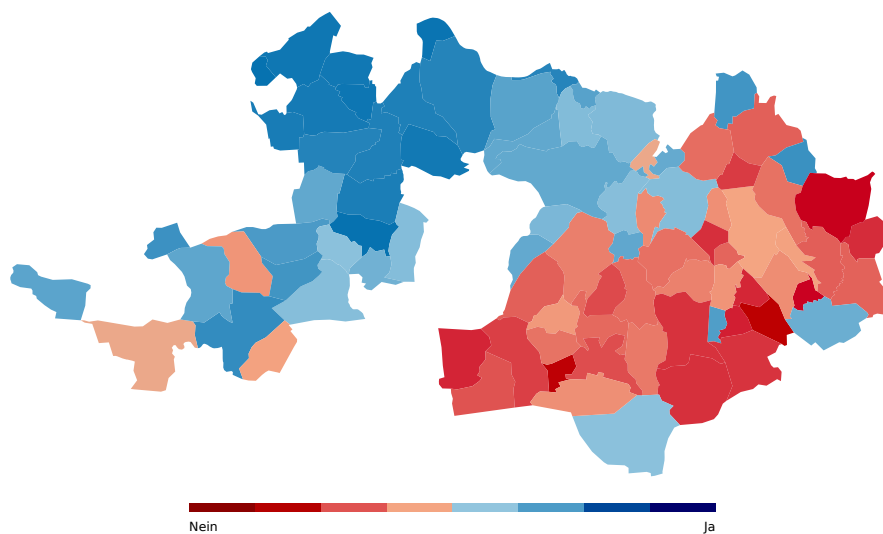

Genehmigung des Beitritts des Kantons Basel-Landschaft zur interkantonalen Vereinbarung über die Harmonisierung der obligatorischen Schule (HarmoS-Konkordat)