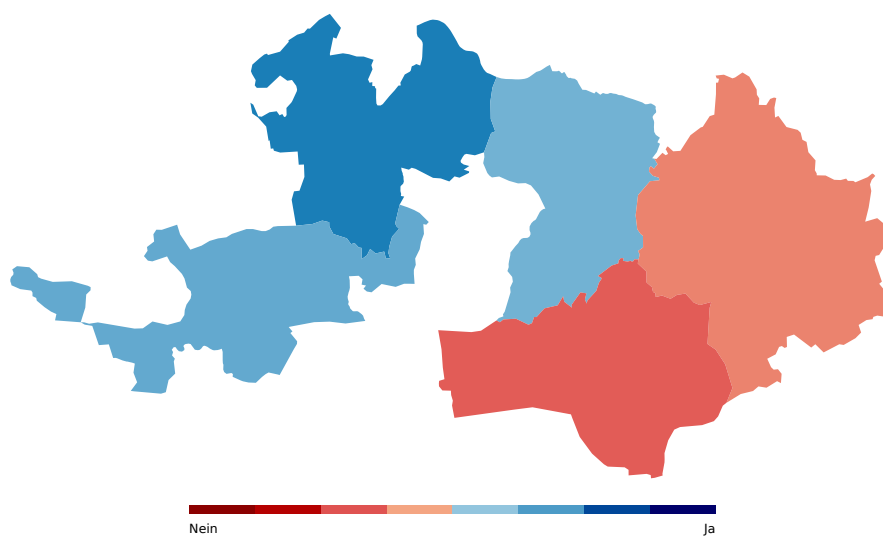

Genehmigung des Beitritts des Kantons Basel-Landschaft zur interkantonalen Vereinbarung über die Harmonisierung der obligatorischen Schule (HarmoS-Konkordat)