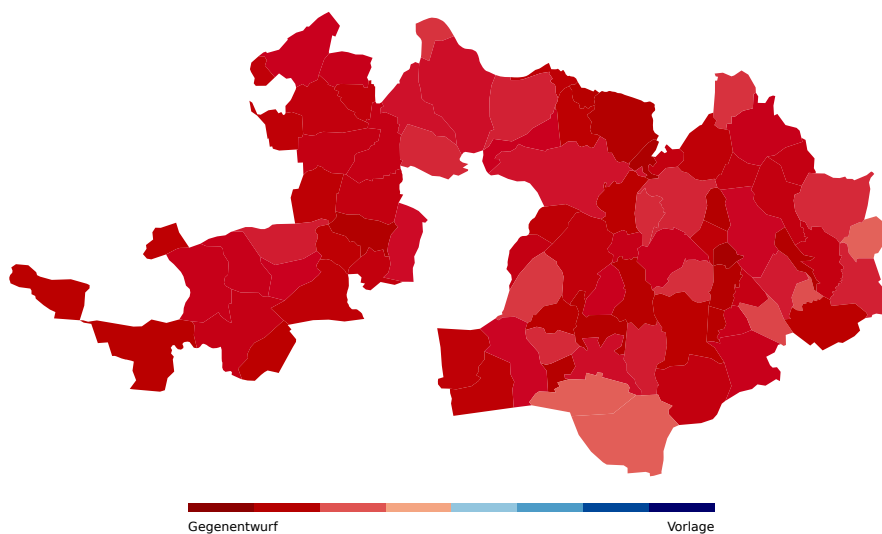

Genehmigung des Beitritts des Kantons Basel-Landschaft zur interkantonalen Vereinbarung über die Zusammenarbeit im Bereich der Sonderpädagogik (Konkordat Sonderpädagogik)