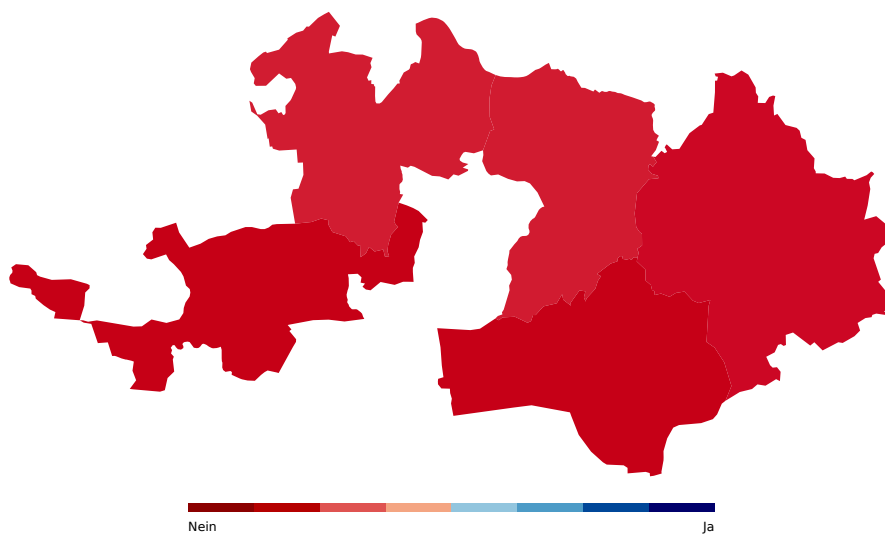

Genehmigung des Beitritts des Kantons Basel-Landschaft zur interkantonalen Vereinbarung über die Zusammenarbeit im Bereich der Sonderpädagogik (Konkordat Sonderpädagogik)