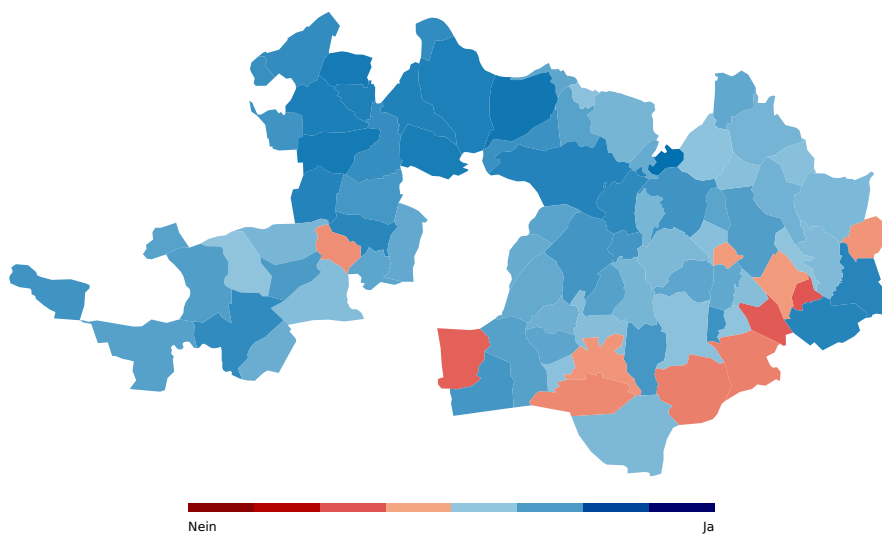

Genehmigung des Beitritts des Kantons Basel-Landschaft zur interkantonalen Vereinbarung über die Zusammenarbeit im Bereich der Sonderpädagogik (Konkordat Sonderpädagogik)