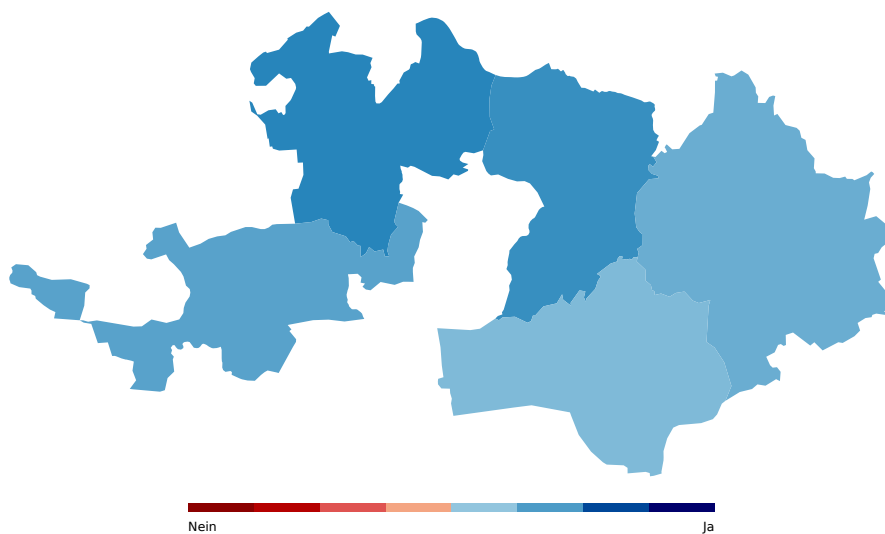

Genehmigung des Beitritts des Kantons Basel-Landschaft zur interkantonalen Vereinbarung über die Zusammenarbeit im Bereich der Sonderpädagogik (Konkordat Sonderpädagogik)