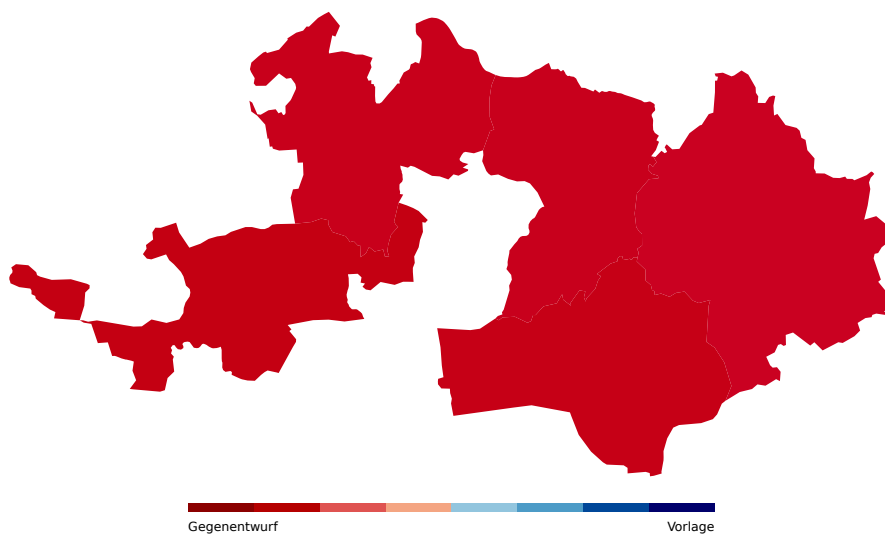

Genehmigung des Beitritts des Kantons Basel-Landschaft zur interkantonalen Vereinbarung über die Zusammenarbeit im Bereich der Sonderpädagogik (Konkordat Sonderpädagogik)