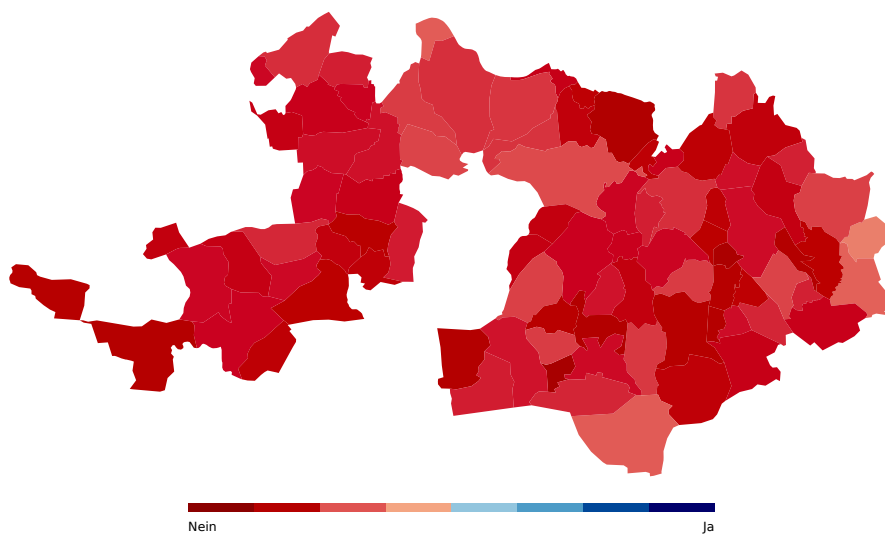

Genehmigung des Beitritts des Kantons Basel-Landschaft zur interkantonalen Vereinbarung über die Zusammenarbeit im Bereich der Sonderpädagogik (Konkordat Sonderpädagogik)