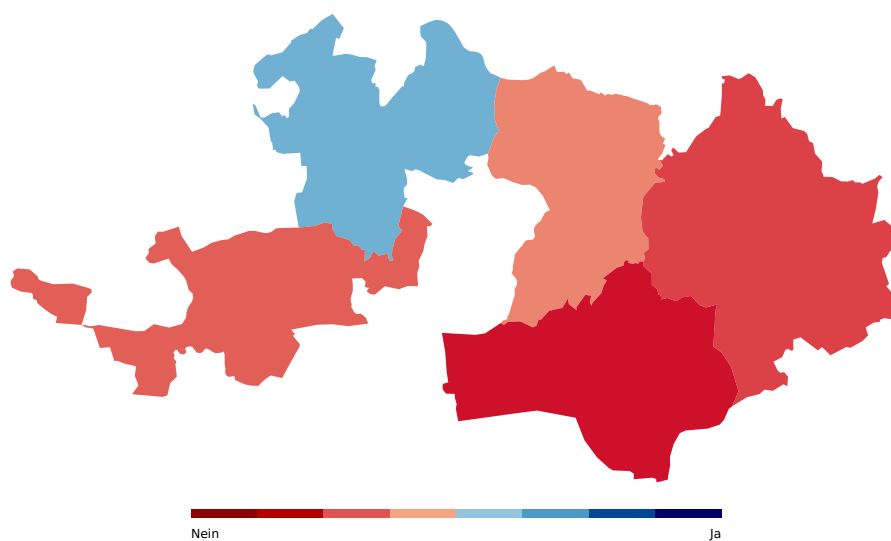

Bezirke

Bezirk	Resultat	Ja %	Nein %
Arlesheim	angenommen	54.94%	45.06%
Laufen	abgelehnt	41.49%	58.51%
Liestal	abgelehnt	46.11%	53.89%
Sissach	abgelehnt	37.90%	62.10%
Waldenburg	abgelehnt	32.11%	67.89%
Total	abgelehnt	48.61%	51.39%

Bezirk	Leer	Ungültig	Ja	Nein
Arlesheim	1108	299	23075	18926
Laufen	99	28	2288	3227
Liestal	311	121	6657	7779
Sissach	246	51	4133	6771
Waldenburg	65	5	1429	3021
Total	1829	504	37582	39724