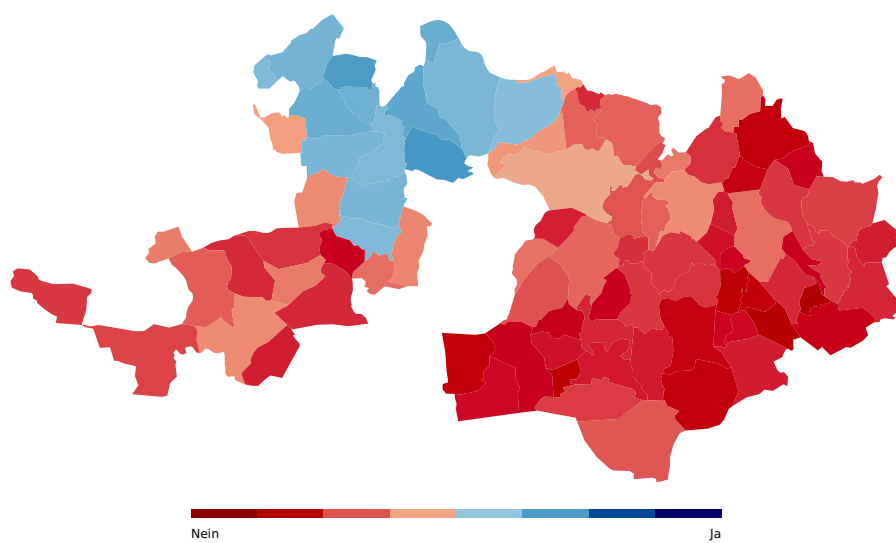

Bezirke

Bezirk	Resultat	Ja %	Nein %
Arlesheim	angenommen	54.94%	45.06%
Laufen	abgelehnt	41.49%	58.51%
Liestal	abgelehnt	46.11%	53.89%
Sissach	abgelehnt	37.90%	62.10%
Waldenburg	abgelehnt	32.11%	67.89%
Total	abgelehnt	48.61%	51.39%

Bezirk	Leer	Ungültig	Ja	Nein
Arlesheim	1108	299	23075	18926
Laufen	99	28	2288	3227
Liestal	311	121	6657	7779
Sissach	246	51	4133	6771
Waldenburg	65	5	1429	3021
Total	1829	504	37582	39724