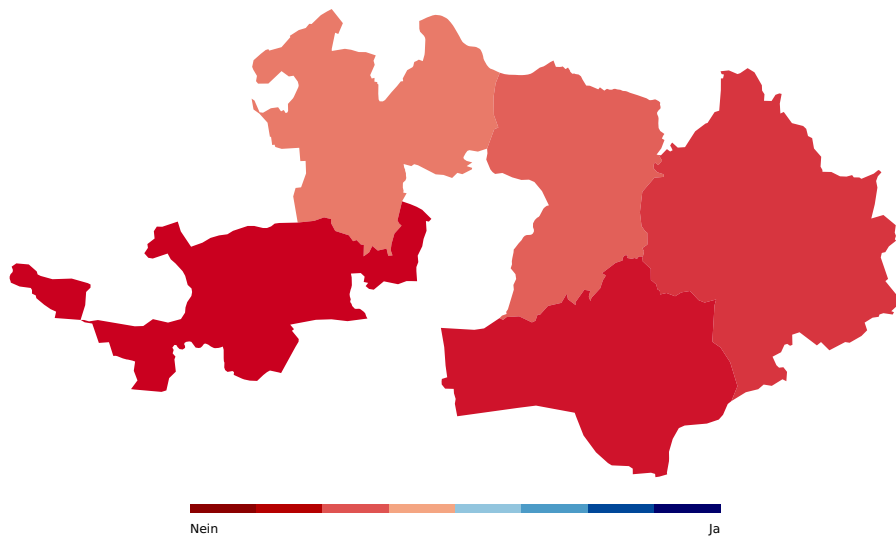

Bezirke

Bezirk	Resultat	Ja %	Nein %
Arlesheim	abgelehnt	44.83%	55.17%
Laufen	abgelehnt	29.84%	70.16%
Liestal	abgelehnt	41.61%	58.39%
Sissach	abgelehnt	36.40%	63.60%
Waldenburg	abgelehnt	32.28%	67.72%
Total	abgelehnt	41.45%	58.55%

Bezirk	Leer	Ungültig	Ja	Nein
Arlesheim	1211	300	17573	21629
Laufen	55	15	1436	3377
Liestal	307	137	5480	7691
Sissach	202	30	3159	5519
Waldenburg	83	3	1212	2543
Total	1858	485	28860	40759