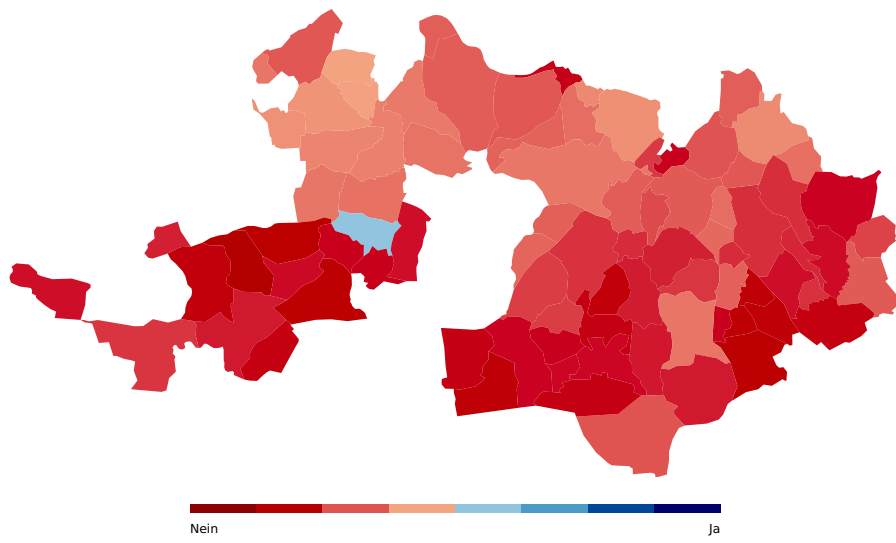

Bezirke

Bezirk	Resultat	Ja %	Nein %
Arlesheim	abgelehnt	44.83%	55.17%
Laufen	abgelehnt	29.84%	70.16%
Liestal	abgelehnt	41.61%	58.39%
Sissach	abgelehnt	36.40%	63.60%
Waldenburg	abgelehnt	32.28%	67.72%
Total	abgelehnt	41.45%	58.55%

Bezirk	Leer	Ungültig	Ja	Nein
Arlesheim	1211	300	17573	21629
Laufen	55	15	1436	3377
Liestal	307	137	5480	7691
Sissach	202	30	3159	5519
Waldenburg	83	3	1212	2543
Total	1858	485	28860	40759