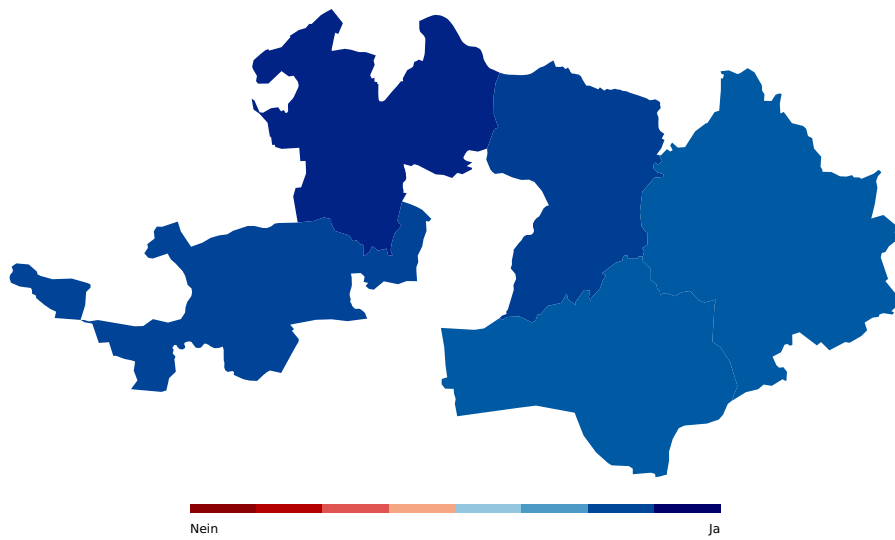

Bezirke

Bezirk	Resultat	Ja %	Nein %
Arlesheim	angenommen	88.63%	11.37%
Laufen	angenommen	80.86%	19.14%
Liestal	angenommen	82.08%	17.92%
Sissach	angenommen	75.77%	24.23%
Waldenburg	angenommen	75.56%	24.44%
Total	angenommen	84.84%	15.16%

Bezirk	Leer	Ungültig	Ja	Nein
Arlesheim	592	247	35973	4617
Laufen	76	12	3275	775
Liestal	177	60	10264	2241
Sissach	128	50	5941	1900
Waldenburg	46	8	2610	844
Total	1019	377	58063	10377

Landratsbeschluss vom 13. Dezember 2006 (2006-179): Genehmigung des Vertrages vom 27. Juni 2006 zwischen den Kantonen Basel-Stadt und Basel-Landschaft über die gemeinsame Trägerschaft der Universität Basel