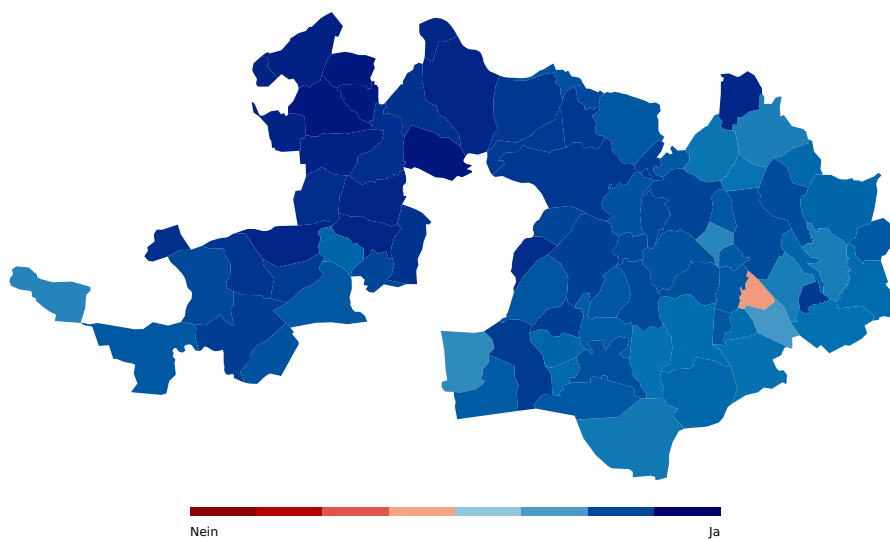

Landratsbeschluss vom 13. Dezember 2006 (2006-179): Genehmigung des Vertrages vom 27. Juni 2006 zwischen den Kantonen Basel-Stadt und Basel-Landschaft über die gemeinsame Trägerschaft der Universität Basel

Bezirke

Bezirk	Resultat	Ja %	Nein %
Arlesheim	angenommen	88.63%	11.37%
Laufen	angenommen	80.86%	19.14%
Liestal	angenommen	82.08%	17.92%
Sissach	angenommen	75.77%	24.23%
Waldenburg	angenommen	75.56%	24.44%
Total	angenommen	84.84%	15.16%

Bezirk	Leer	Ungültig	Ja	Nein
Arlesheim	592	247	35973	4617
Laufen	76	12	3275	775
Liestal	177	60	10264	2241
Sissach	128	50	5941	1900
Waldenburg	46	8	2610	844
Total	1019	377	58063	10377