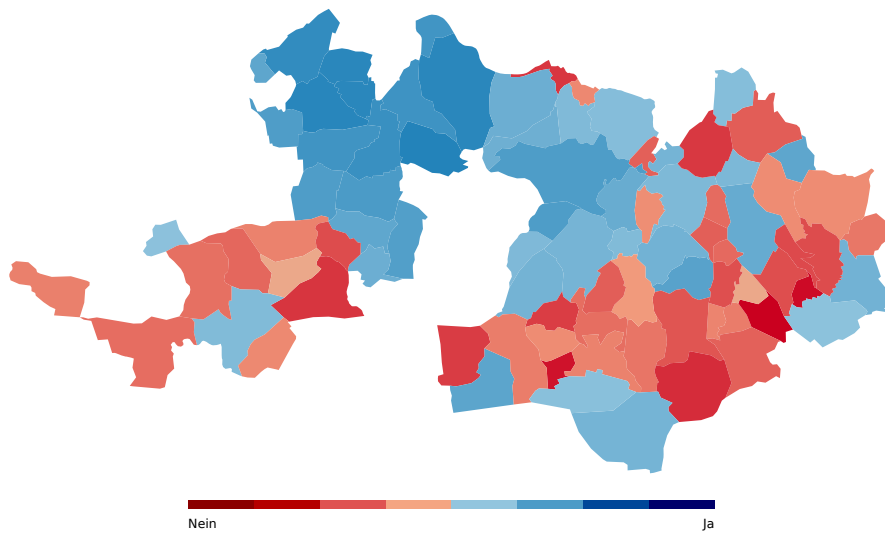

Landratsbeschluss vom 29. November 2012 "Neubau des Sammlungszentrum Augusta Raurica, Projektierungskreditvorlage"