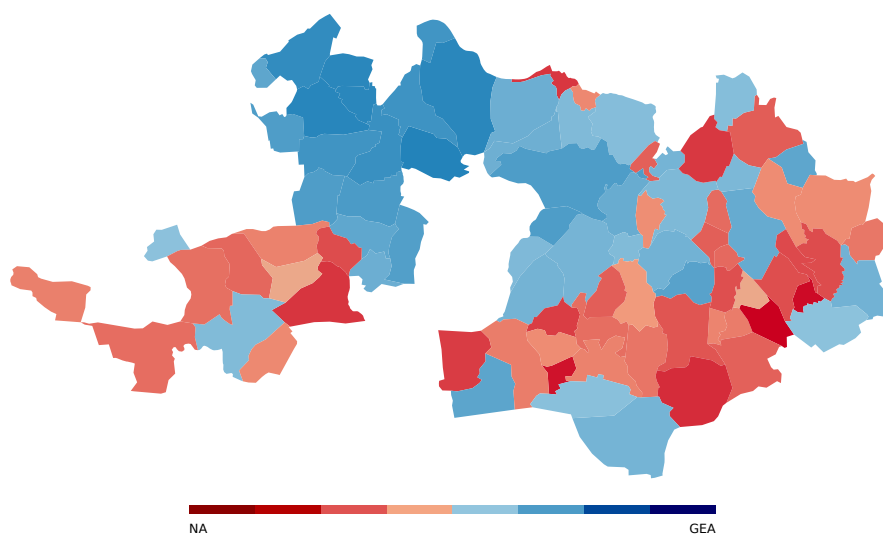

Landratsbeschluss vom 29. November 2012 "Neubau des Sammlungszenrum Augusta Raurica, Projektierungskreditvorlage"