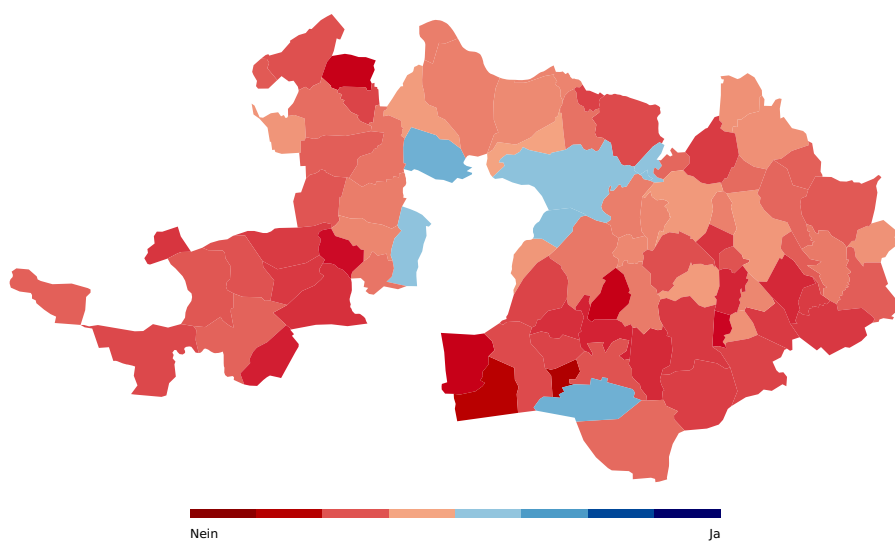

Bezirke

Bezirk	Resultat	Ja %	Nein %
Arlesheim	abgelehnt	42.50%	57.50%
Laufen	abgelehnt	40.24%	59.76%
Liestal	abgelehnt	46.96%	53.04%
Sissach	abgelehnt	44.01%	55.99%
Waldenburg	abgelehnt	38.45%	61.55%
Total	abgelehnt	43.13%	56.87%

Bezirk	Leer	Ungültig	Ja	Nein
Arlesheim	1042	855	20427	27631
Laufen	210	58	2196	3261
Liestal	631	212	7078	7994
Sissach	490	88	4745	6036
Waldenburg	216	53	1746	2795
Total	2589	1266	36192	47717