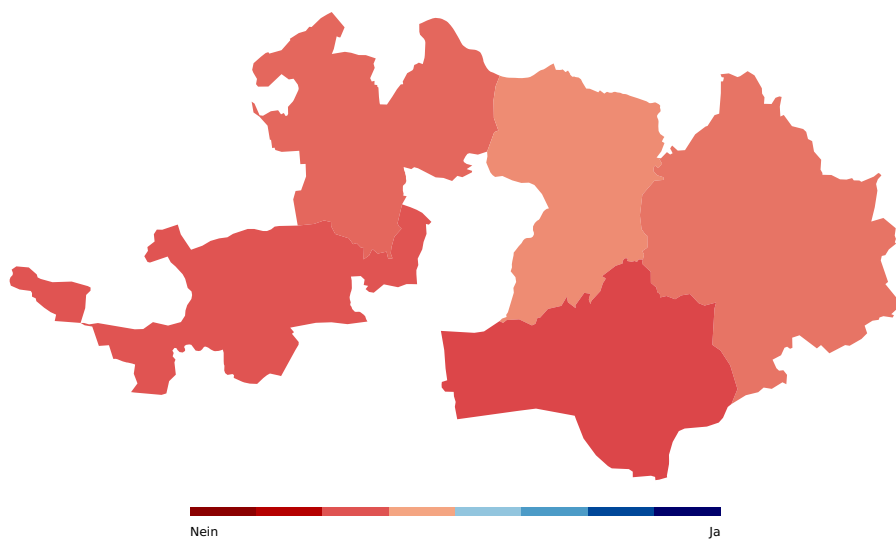

Bezirke

Bezirk	Resultat	Ja %	Nein %
Arlesheim	abgelehnt	42.50%	57.50%
Laufen	abgelehnt	40.24%	59.76%
Liestal	abgelehnt	46.96%	53.04%
Sissach	abgelehnt	44.01%	55.99%
Waldenburg	abgelehnt	38.45%	61.55%
Total	abgelehnt	43.13%	56.87%

Bezirk	Leer	Ungültig	Ja	Nein
Arlesheim	1042	855	20427	27631
Laufen	210	58	2196	3261
Liestal	631	212	7078	7994
Sissach	490	88	4745	6036
Waldenburg	216	53	1746	2795
Total	2589	1266	36192	47717