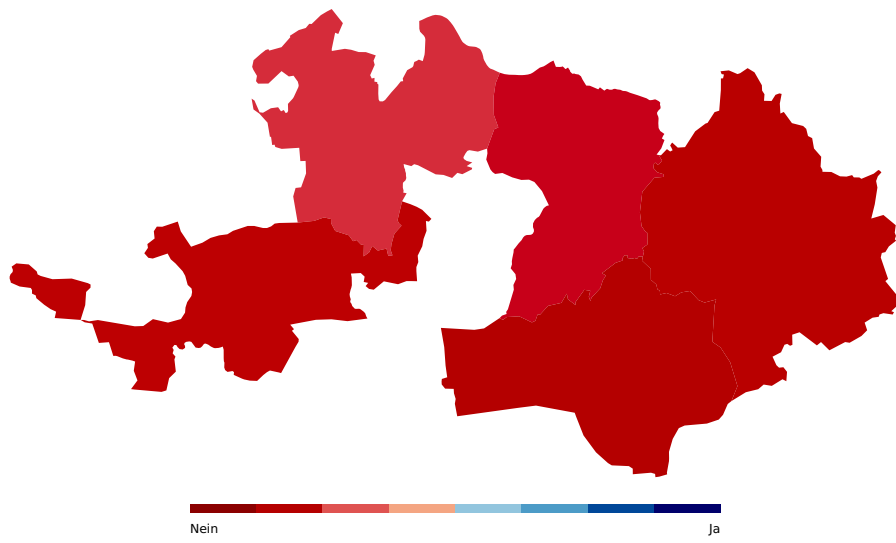

Bezirke

Bezirk	Resultat	Ja %	Nein %
Arlesheim	abgelehnt	35.35%	64.65%
Laufen	abgelehnt	23.92%	76.08%
Liestal	abgelehnt	28.62%	71.38%
Sissach	abgelehnt	21.86%	78.14%
Waldenburg	abgelehnt	19.30%	80.70%
Total	abgelehnt	30.81%	69.19%

Bezirk	Leer	Ungültig	Ja	Nein
Arlesheim	1504	255	17224	31496
Laufen	155	19	1330	4230
Liestal	451	33	4639	11569
Sissach	364	38	2264	8095
Waldenburg	110	17	924	3863
Total	2584	362	26381	59253

Nicht formulierte Sicherheitsinitiative