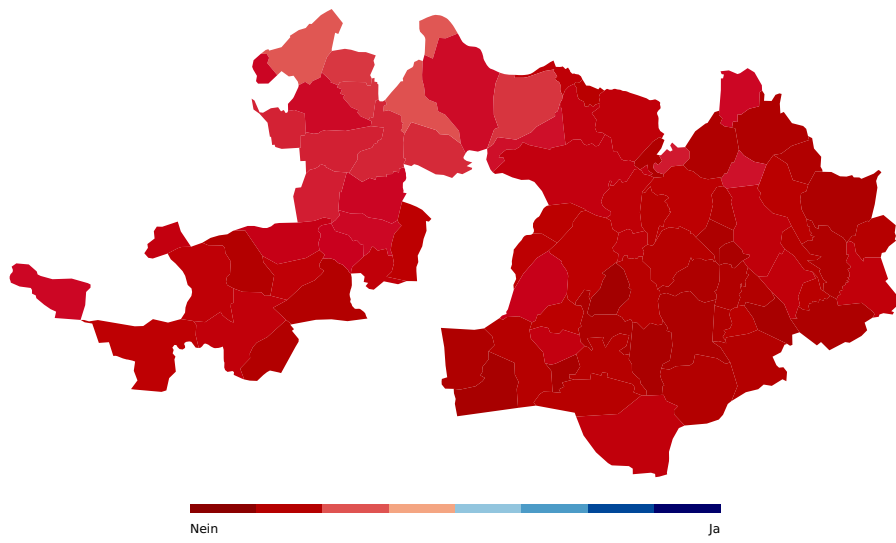

Nicht formulierte Sicherheitsinitiative

Bezirke

Bezirk	Resultat	Ja %	Nein %
Arlesheim	abgelehnt	35.35%	64.65%
Laufen	abgelehnt	23.92%	76.08%
Liestal	abgelehnt	28.62%	71.38%
Sissach	abgelehnt	21.86%	78.14%
Waldenburg	abgelehnt	19.30%	80.70%
Total	abgelehnt	30.81%	69.19%

Bezirk	Leer	Ungültig	Ja	Nein
Arlesheim	1504	255	17224	31496
Laufen	155	19	1330	4230
Liestal	451	33	4639	11569
Sissach	364	38	2264	8095
Waldenburg	110	17	924	3863
Total	2584	362	26381	59253