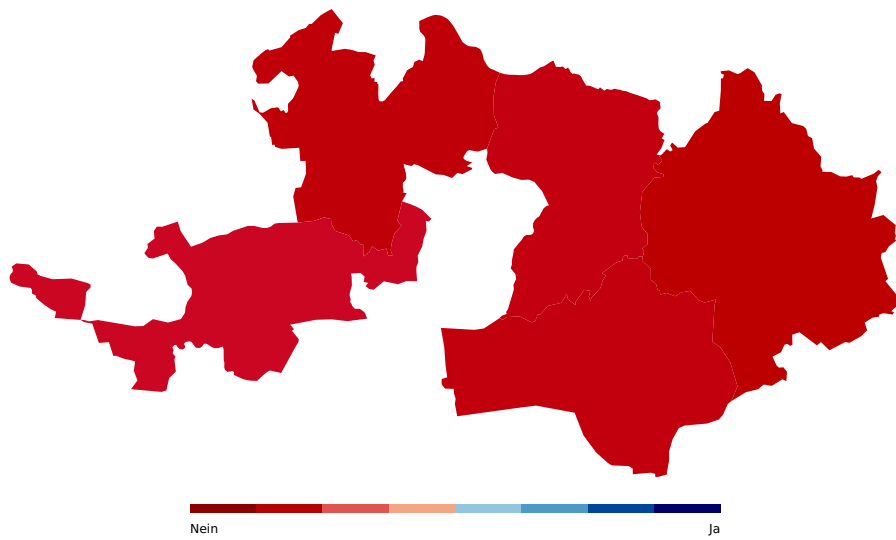

Bezirke

Bezirk	Resultat	Ja %	Nein %
Arlesheim	abgelehnt	25.00%	75.00%
Laufen	abgelehnt	30.70%	69.30%
Liestal	abgelehnt	26.81%	73.19%
Sissach	abgelehnt	23.15%	76.85%
Waldenburg	abgelehnt	26.14%	73.86%
Total	abgelehnt	25.54%	74.46%

Bezirk	Leer	Ungültig	Ja	Nein
Arlesheim	922	323	10256	30766
Laufen	83	30	1394	3146
Liestal	297	72	3529	9633
Sissach	203	78	1961	6509
Waldenburg	93	14	950	2684
Total	1598	517	18090	52738