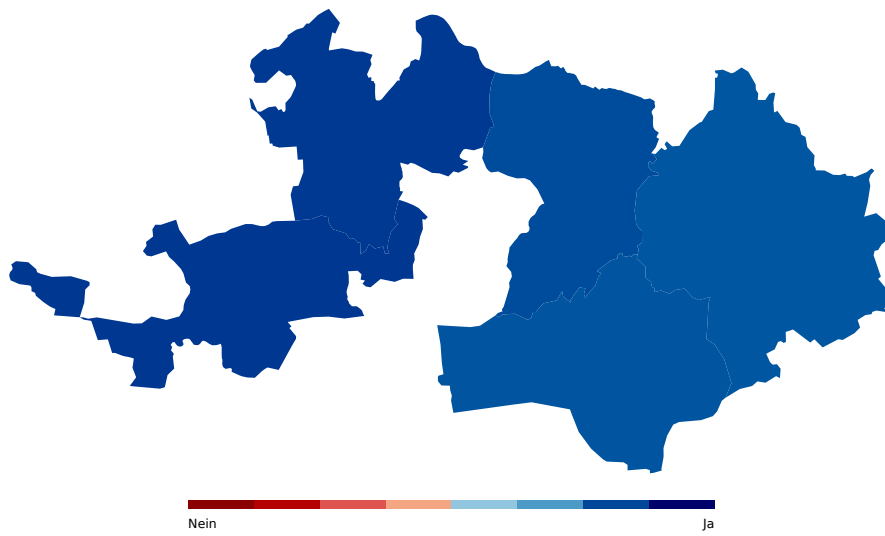

Staatsvertrag über die Zusammenlegung der Rheinhäfen von Basel-Stadt und Basel-Landschaft