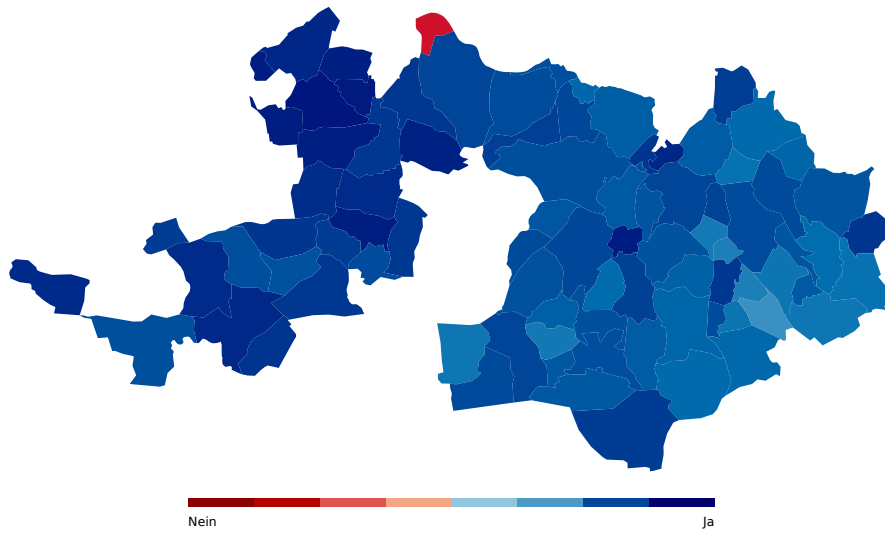

Staatsvertrag über die Zusammenlegung der Rheinhäfen von Basel-Stadt und Basel-Landschaft