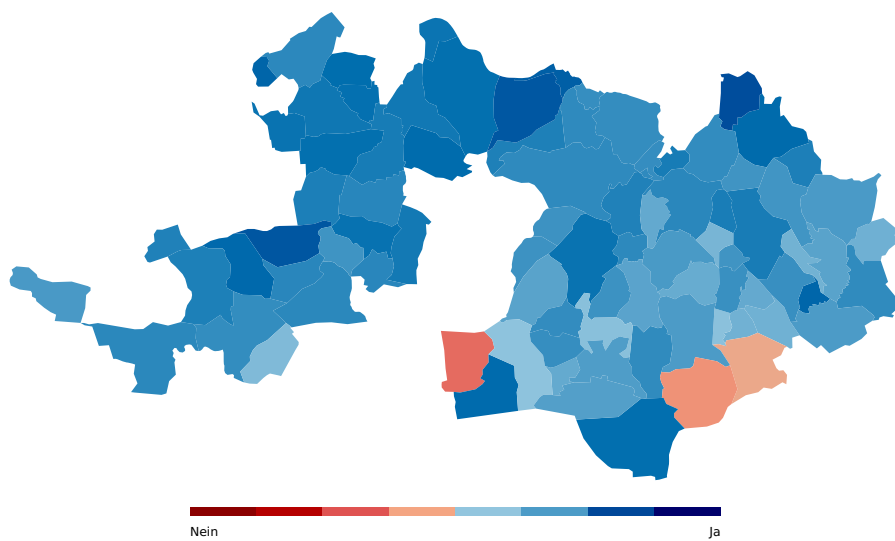

Staatsvertrag vom 6. Februar 2018 zwischen den Kantonen Basel-Stadt und Basel-Landschaft über die Universitätsspital Nordwest AG