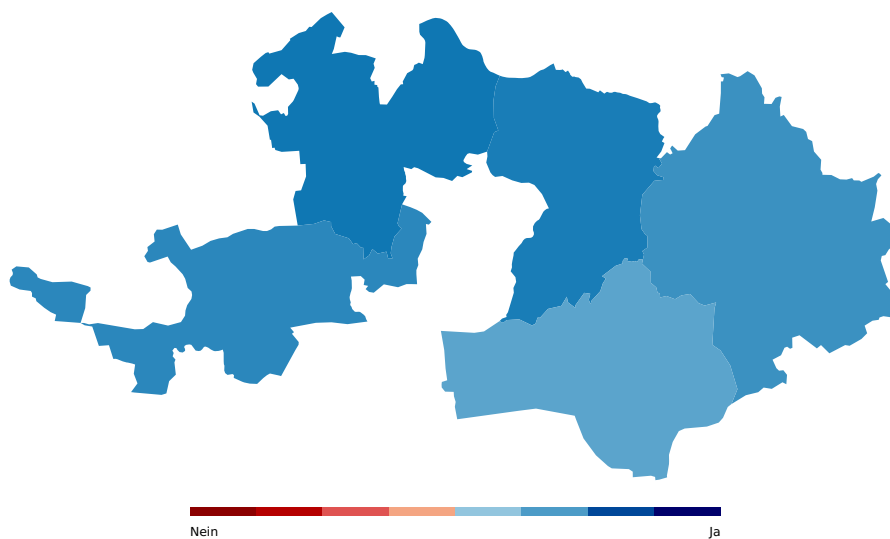

Staatsvertrag vom 6. Februar 2018 zwischen den Kantonen Basel-Stadt und Basel-Landschaft über die Universitätsspital Nordwest AG