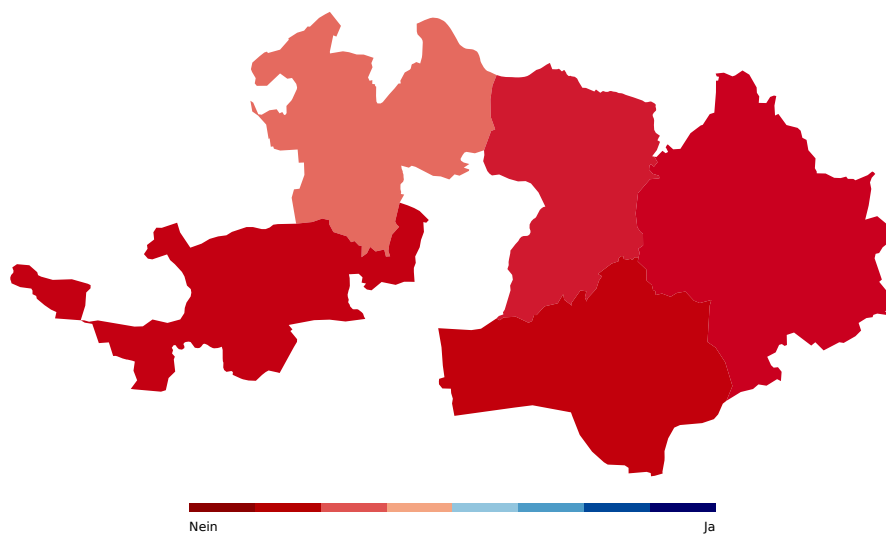

Subventionierung des Orchesters basel sinfonietta für die Jahre 2004 - 2006 (Referendumsabstimmung)