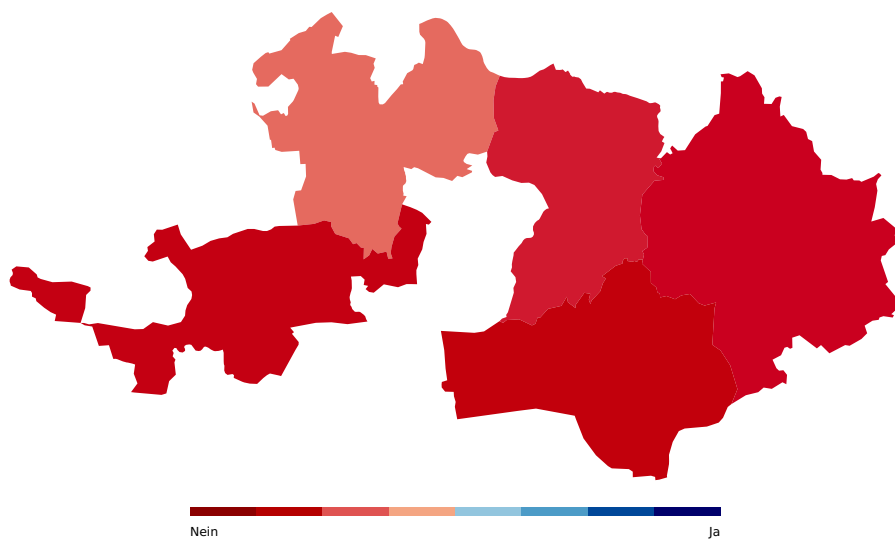

Bezirke

Bezirk	Resultat	Ja %	Nein %
Arlesheim	abgelehnt	42.82%	57.18%
Laufen	abgelehnt	27.12%	72.88%
Liestal	abgelehnt	33.03%	66.97%
Sissach	abgelehnt	29.79%	70.21%
Waldenburg	abgelehnt	25.97%	74.03%
Total	abgelehnt	37.33%	62.67%

Bezirk	Leer	Ungültig	Ja	Nein
Arlesheim	1359	322	21663	28925
Laufen	132	13	1619	4350
Liestal	438	56	5581	11314
Sissach	279	36	3418	8054
Waldenburg	122	21	1321	3765
Total	2330	448	33602	56408

Subventionierung des Orchesters basel sinfonietta für die Jahre 2004 - 2006 (Referendumsabstimmung)