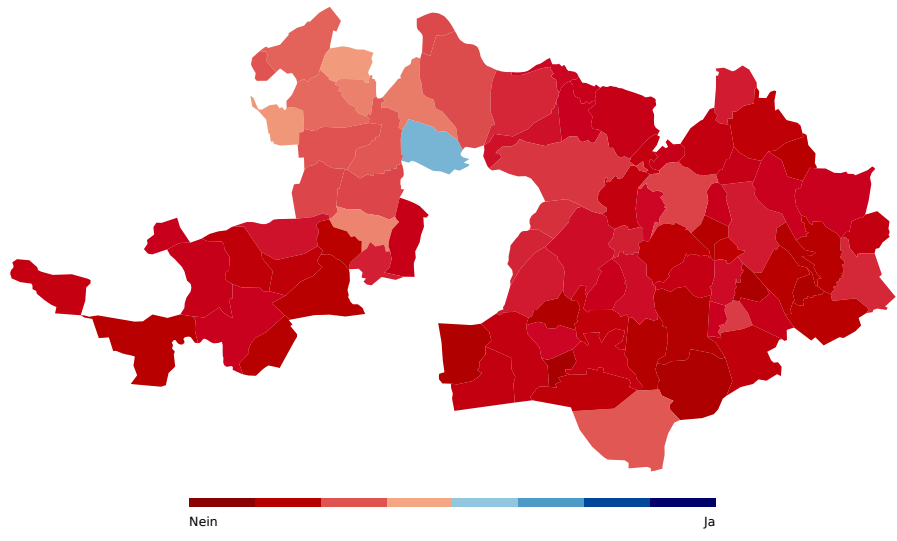

Subventionierung des Orchesters basel sinfonietta für die Jahre 2004 - 2006 (Referendumsabstimmung)