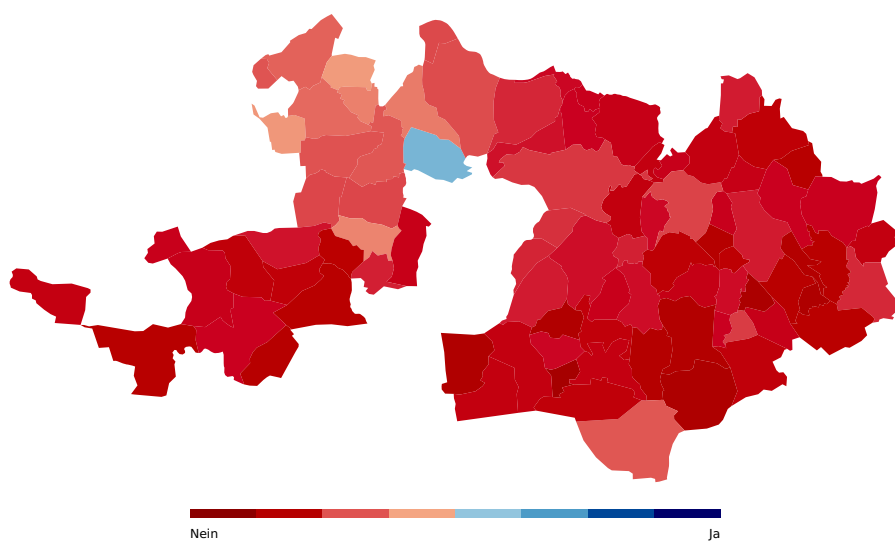

Subventionierung des Orchesters basel sinfonietta für die Jahre 2004 - 2006 (Referendumsabstimmung)

Bezirke

Bezirk	Resultat	Ja %	Nein %
Arlesheim	abgelehnt	42.82%	57.18%
Laufen	abgelehnt	27.12%	72.88%
Liestal	abgelehnt	33.03%	66.97%
Sissach	abgelehnt	29.79%	70.21%
Waldenburg	abgelehnt	25.97%	74.03%
Total	abgelehnt	37.33%	62.67%

Bezirk	Leer	Ungültig	Ja	Nein
Arlesheim	1359	322	21663	28925
Laufen	132	13	1619	4350
Liestal	438	56	5581	11314
Sissach	279	36	3418	8054
Waldenburg	122	21	1321	3765
Total	2330	448	33602	56408