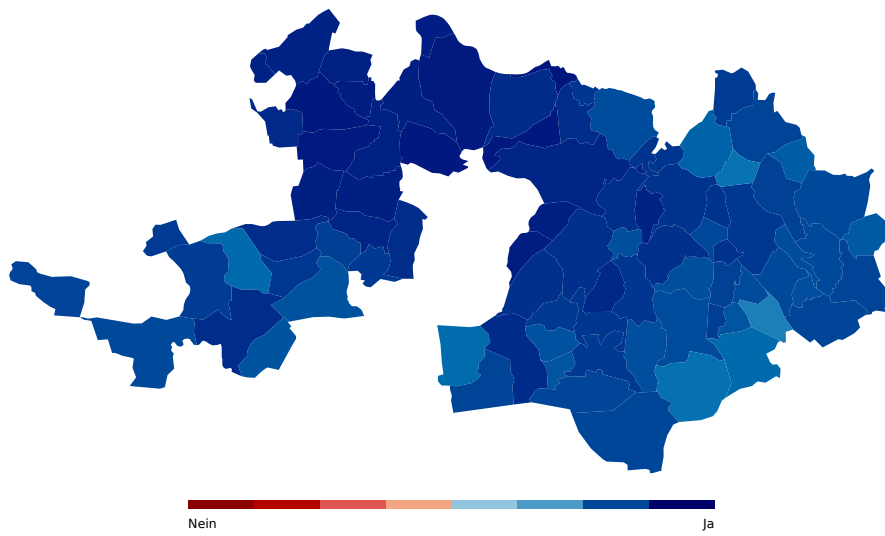

Teilrevision vom 9. Dezember 2009 des Gastgewerbesgesetzes / Verbesserung des Jugendschutzes in Bezug auf die Abgabe von alkoholischen Getränken