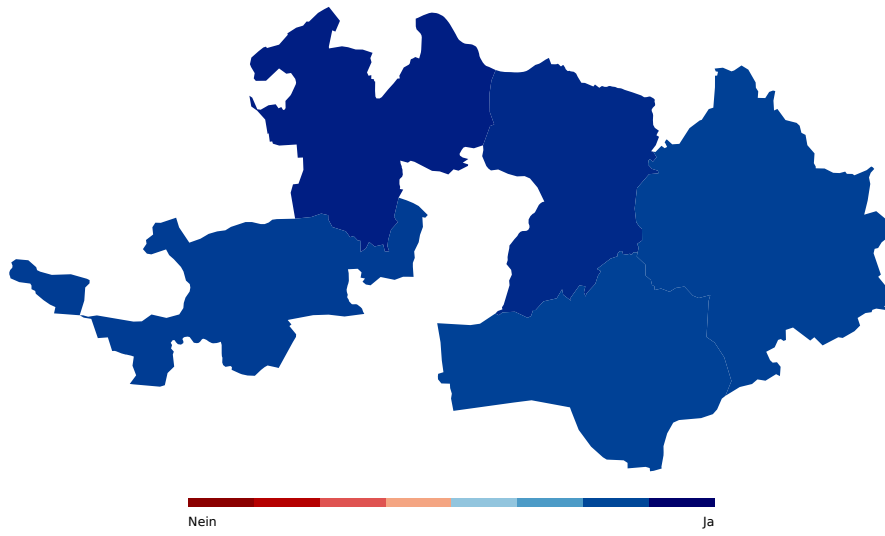

Teilrevision vom 9. Dezember 2009 des Gastgewerbegesetzes / Verbesserung des Jugendschutzes in Bezug auf die Abgabe von alkoholischen Getränken