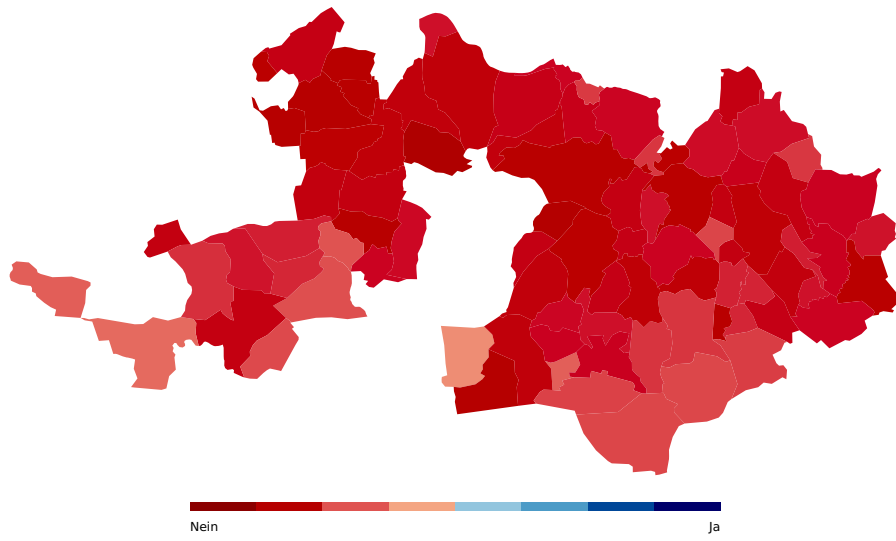

Volksinitiative vom 02. November 2012 "Stopp der Überbevölkerung - zur Sicherung der natürlichen Lebensgrundlagen"

Bezirke

Bezirk	Resultat	Ja %	Nein %
Arlesheim	abgelehnt	24.32%	75.68%
Laufen	abgelehnt	33.14%	66.86%
Liestal	abgelehnt	25.81%	74.19%
Sissach	abgelehnt	27.84%	72.16%
Waldenburg	abgelehnt	31.72%	68.28%
Total	abgelehnt	26.03%	73.97%

Bezirk	Leer	Ungültig	Ja	Nein
Arlesheim	393	697	12799	39824
Laufen	22	41	2028	4092
Liestal	153	217	4447	12786
Sissach	63	73	3311	8583
Waldenburg	28	29	1585	3412
Total	659	1057	24170	68697