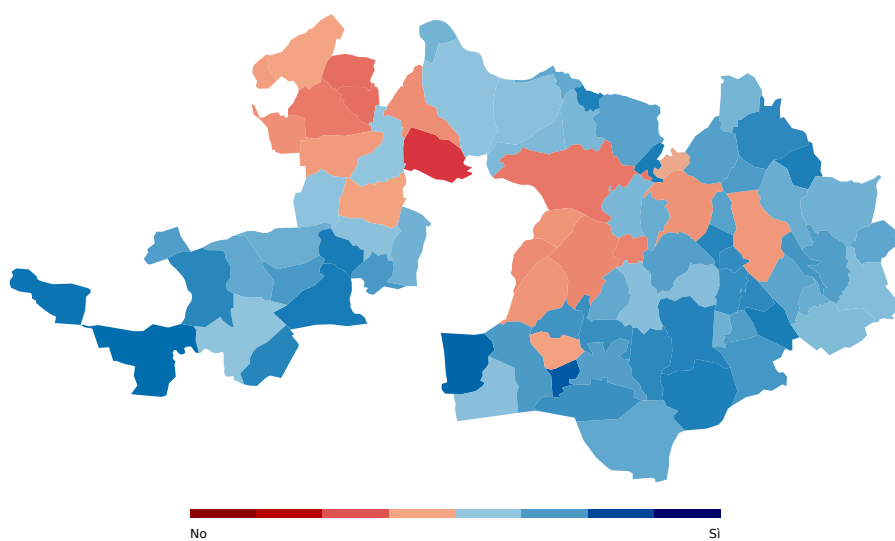

Volksinitiative vom 14. Februar 2012 "Gegen Masseneinwanderung"

Distretti elettorali

Distretto elettorale	Risultato	Sì %	No %
Arlesheim	Respinto	47.72%	52.28%
Laufen	Accolto	59.46%	40.54%
Liestal	Respinto	49.96%	50.04%
Sissach	Accolto	54.91%	45.09%
Waldenburg	Accolto	60.09%	39.91%
Totale	Accolto	50.64%	49.36%

Distretto elettorale	Bianche	Nulle	Sì	No
Arlesheim	525	528	26541	29076
Laufen	51	29	4185	2853
Liestal	200	213	9472	9489
Sissach	127	89	7425	6098
Waldenburg	37	39	3554	2360
Totale	940	898	51177	49876