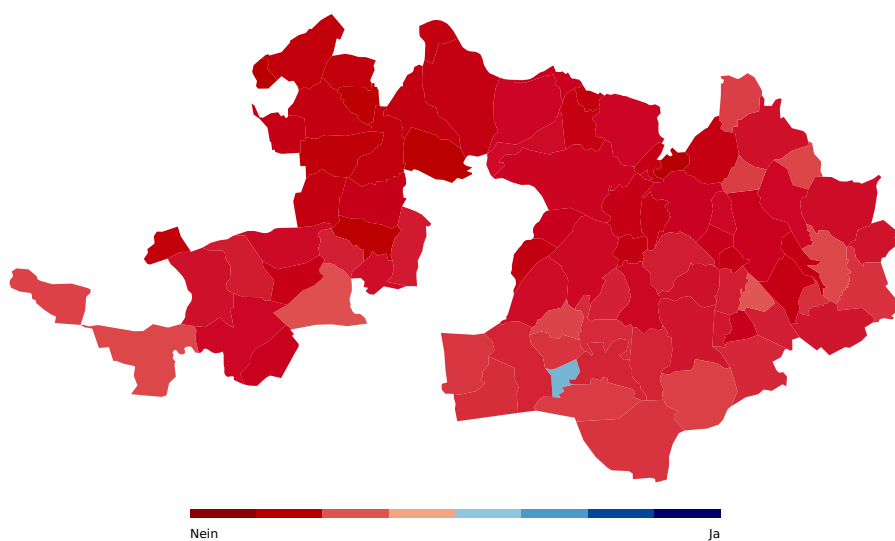

Bezirke

Bezirk	Resultat	Ja %	Nein %
Arlesheim	abgelehnt	26.05%	73.95%
Laufen	abgelehnt	32.45%	67.55%
Liestal	abgelehnt	29.84%	70.16%
Sissach	abgelehnt	31.32%	68.68%
Waldenburg	abgelehnt	34.79%	65.21%
Total	abgelehnt	28.55%	71.45%

Bezirk	Leer	Ungültig	Ja	Nein
Arlesheim	759	579	13177	37406
Laufen	79	32	2083	4337
Liestal	272	236	5431	12768
Sissach	269	62	4457	9772
Waldenburg	113	43	2154	4037
Total	1492	952	27302	68320