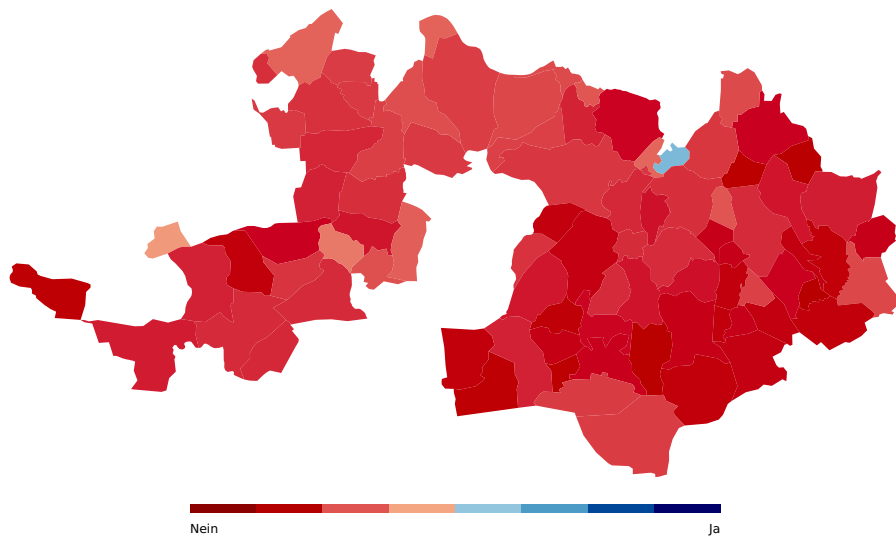

Volksinitiative vom 26. Juli 2007 "Gegen Tierquälerei und für einen besseren Rechtsschutz der Tiere (Tierschutzanwalt-Initiative)"

Bezirke

Bezirk	Resultat	Ja %	Nein %
Arlesheim	abgelehnt	37.76%	62.24%
Laufen	abgelehnt	35.49%	64.51%
Liestal	abgelehnt	35.45%	64.55%
Sissach	abgelehnt	32.66%	67.34%
Waldenburg	abgelehnt	30.20%	69.80%
Total	abgelehnt	36.16%	63.84%

Bezirk	Leer	Ungültig	Ja	Nein
Arlesheim	587	288	17496	28839
Laufen	77	20	1899	3452
Liestal	171	188	5218	9503
Sissach	117	57	3205	6608
Waldenburg	36	2	1295	2993
Total	988	555	29113	51395