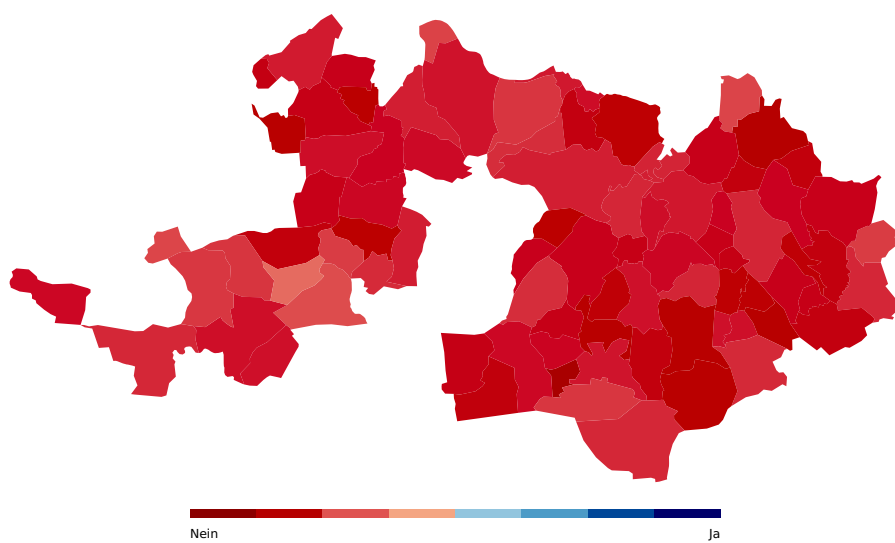

Bezirke

Bezirk	Resultat	Ja %	Nein %
Arlesheim	abgelehnt	30.53%	69.47%
Laufen	abgelehnt	34.65%	65.35%
Liestal	abgelehnt	32.70%	67.30%
Sissach	abgelehnt	31.10%	68.90%
Waldenburg	abgelehnt	28.59%	71.41%
Total	abgelehnt	31.20%	68.80%

Bezirk	Leer	Ungültig	Ja	Nein
Arlesheim	410	293	13615	30978
Laufen	45	27	2007	3785
Liestal	148	132	4948	10184
Sissach	121	55	3501	7757
Waldenburg	40	7	1303	3254
Total	764	514	25374	55958