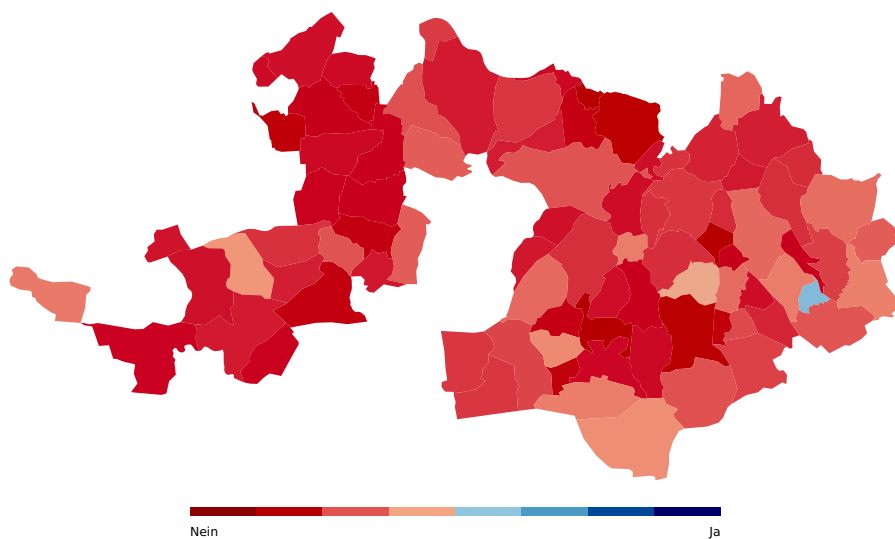

Bezirke

Bezirk	Resultat	Ja %	Nein %
Arlesheim	abgelehnt	32.11%	67.89%
Laufen	abgelehnt	33.69%	66.31%
Liestal	abgelehnt	35.17%	64.83%
Sissach	abgelehnt	37.51%	62.49%
Waldenburg	abgelehnt	32.37%	67.63%
Total	abgelehnt	33.51%	66.49%

Bezirk	Leer	Ungültig	Ja	Nein
Arlesheim	271	727	11950	25271
Laufen	24	59	1400	2756
Liestal	71	215	4261	7854
Sissach	46	78	3285	5472
Waldenburg	22	45	1122	2344
Total	434	1124	22018	43697