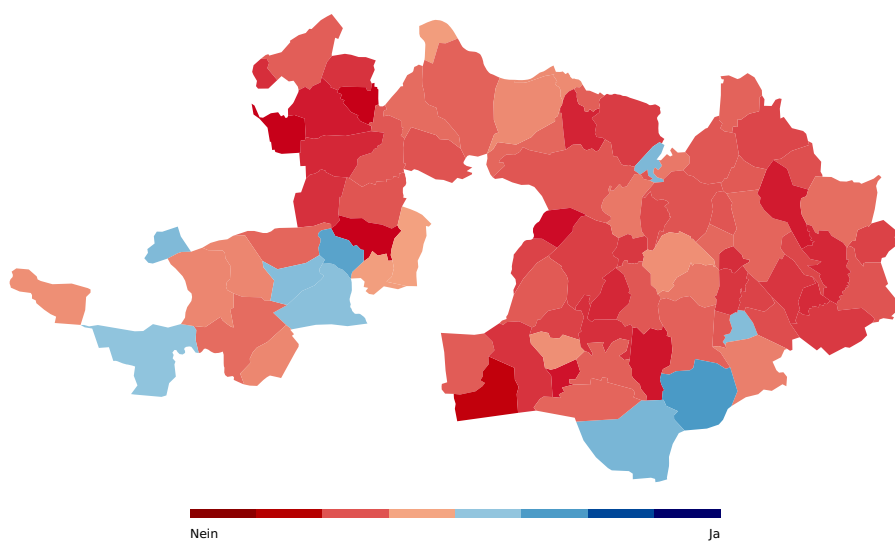

Bezirke

Bezirk	Resultat	Ja %	Nein %
Arlesheim	abgelehnt	38.88%	61.12%
Laufen	abgelehnt	47.33%	52.67%
Liestal	abgelehnt	41.26%	58.74%
Sissach	abgelehnt	40.87%	59.13%
Waldenburg	abgelehnt	40.41%	59.59%
Total	abgelehnt	40.21%	59.79%

Bezirk	Leer	Ungültig	Ja	Nein
Arlesheim	435	341	19282	30317
Laufen	40	25	2741	3050
Liestal	168	189	6659	9482
Sissach	101	53	4493	6500
Waldenburg	36	9	1875	2765
Total	780	617	35050	52114