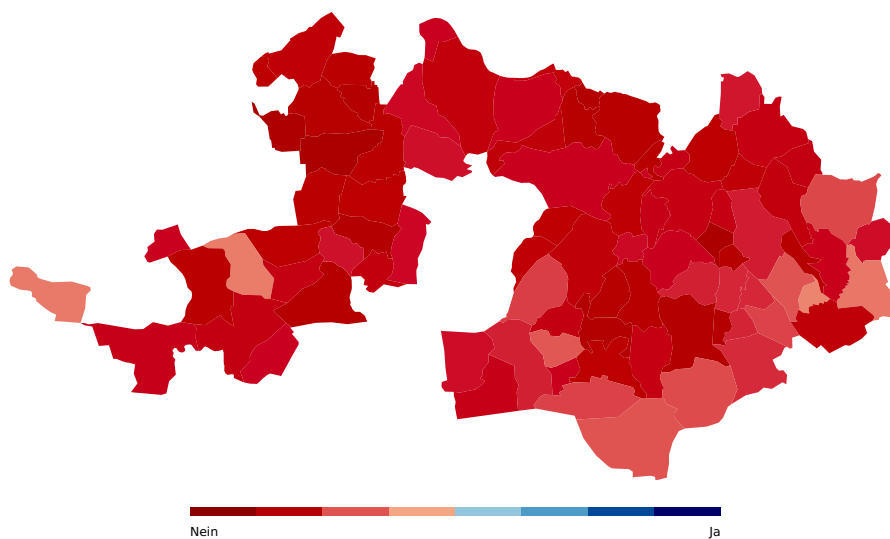

Bezirke

Bezirk	Resultat	Ja %	Nein %
Arlesheim	abgelehnt	23.82%	76.18%
Laufen	abgelehnt	27.47%	72.53%
Liestal	abgelehnt	26.95%	73.05%
Sissach	abgelehnt	29.59%	70.41%
Waldenburg	abgelehnt	27.16%	72.84%
Total	abgelehnt	25.57%	74.43%

Bezirk	Leer	Ungültig	Ja	Nein
Arlesheim	499	726	8818	28198
Laufen	39	59	1135	2997
Liestal	165	214	3232	8760
Sissach	107	79	2569	6114
Waldenburg	40	47	935	2507
Total	850	1125	16689	48576