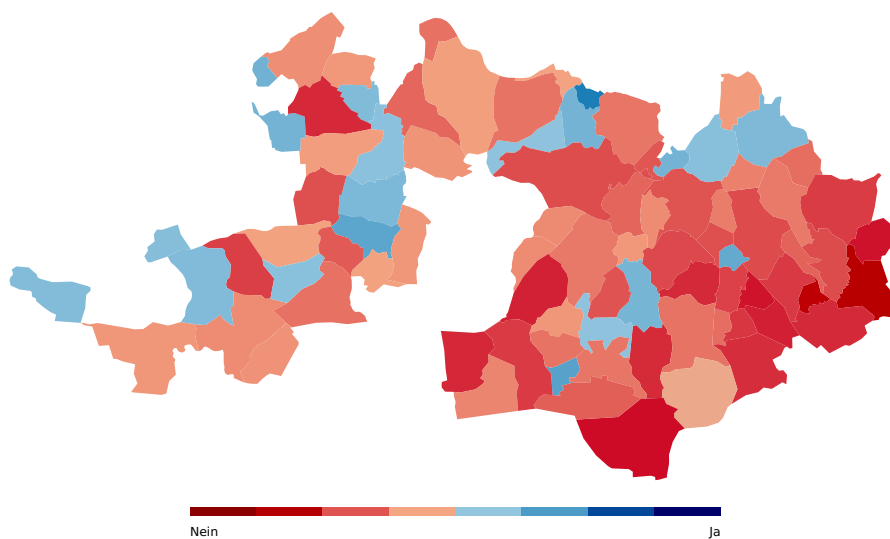

Ziffer 1 des Landratsbeschlusses vom 31. Januar 2019 zur Anpassung des Kantonalen Richtplans betreffend Oberwil, Ausbau Langmattstrasse