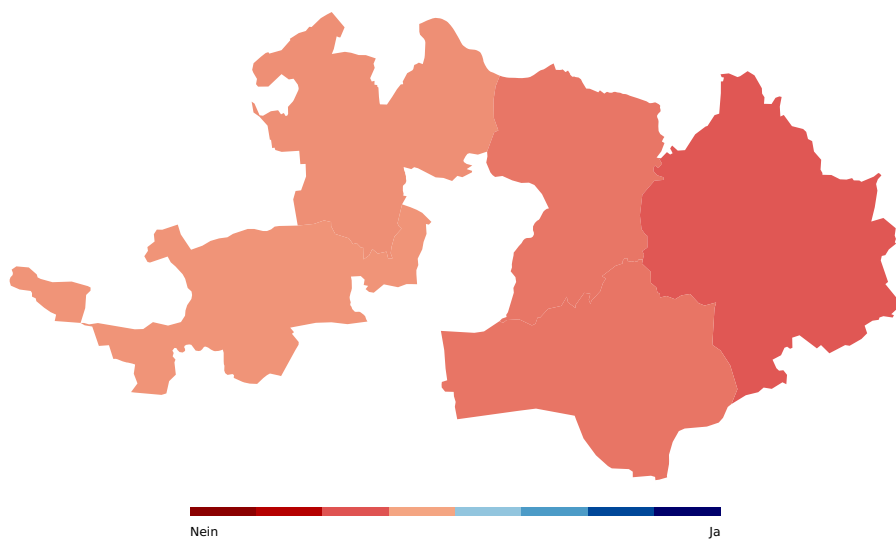

Ziffer 1 des Landratsbeschlusses vom 31. Januar 2019 zur Anpassung des Kantonalen Richtplans betreffend Oberwil, Ausbau Langmattstrasse